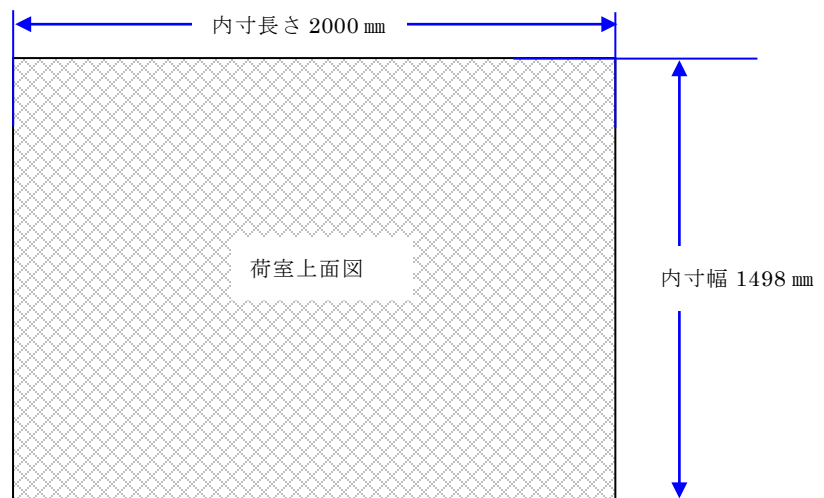

# 全体の三面図

○左側面図

○前面図

○後面図

○上面図

○荷台寸法 (内寸)

面積 2.9 m<sup>2</sup>

Gepa Car Cargo 2000 Chassis  
Dimensions (mm)