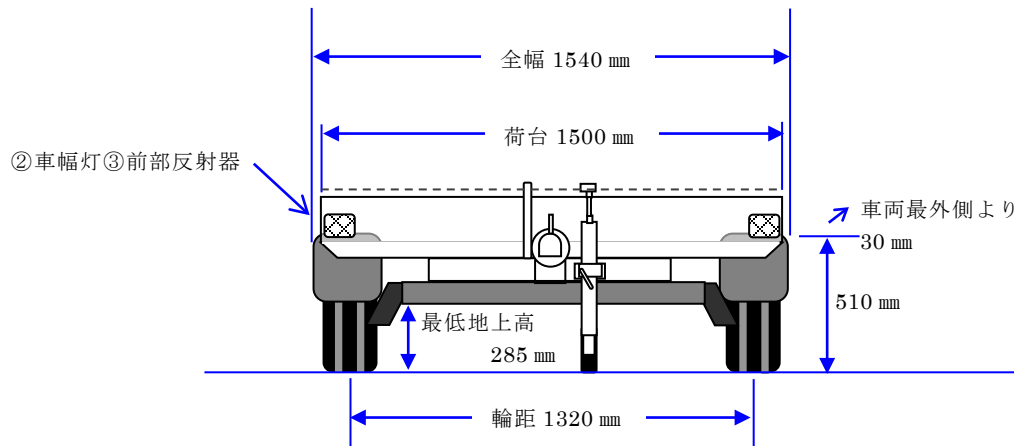

# 全体の三面図

○左側面図

○前面図

○後面図

○上面図

○荷台寸法 (内寸)

面積 2.9 m<sup>2</sup>

Gepa Car Cargo 2000 Chassis  
Dimensions (mm)