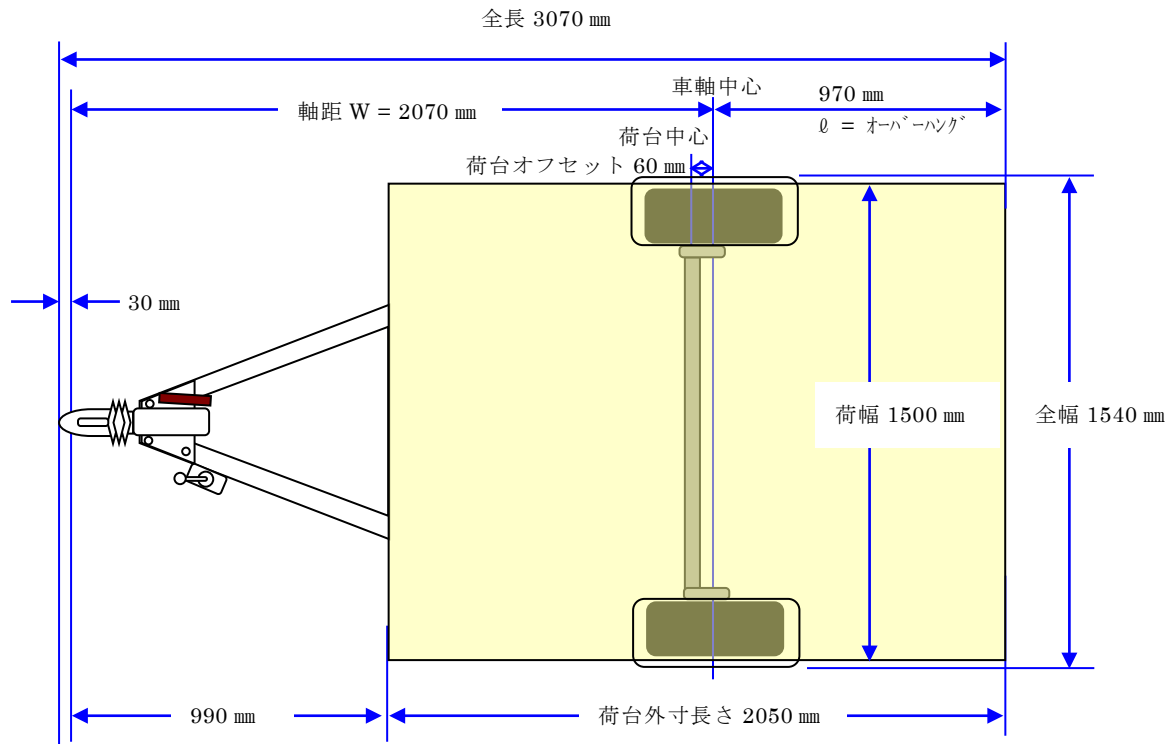

# 全体の三面図

○左側面図

○前面図

○後面図

○上面図

○荷台寸法 (内寸)

面積 2.9 m<sup>2</sup>

Gepa Car Cargo 2000 Chassis  
Dimensions (mm)