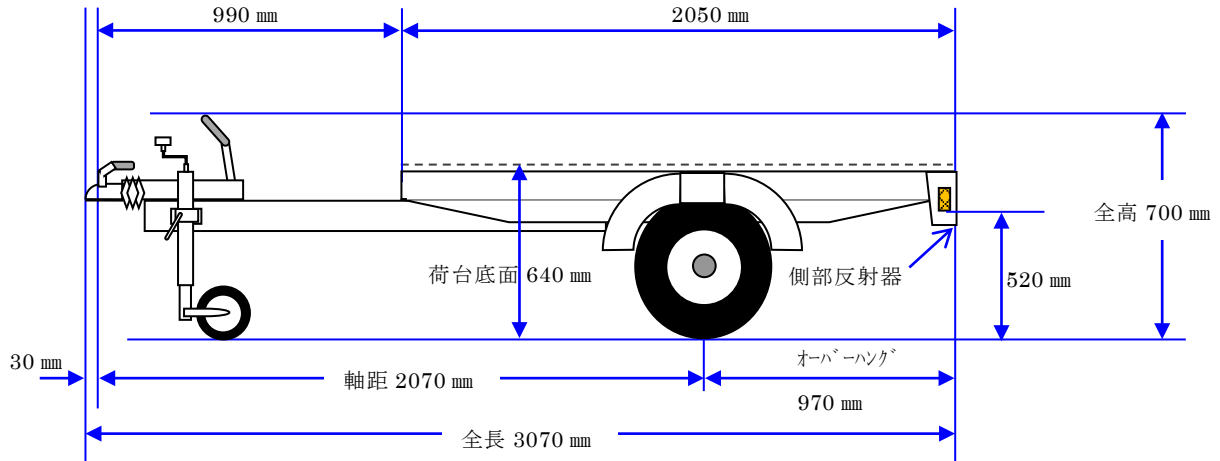

# 全体の三面図

○左側面図

○前面図

○後面図

○上面図

○荷台寸法 (内寸)

面積 2.9 m<sup>2</sup>

Gepa Car Cargo 2000 Chassis  
Dimensions (mm)