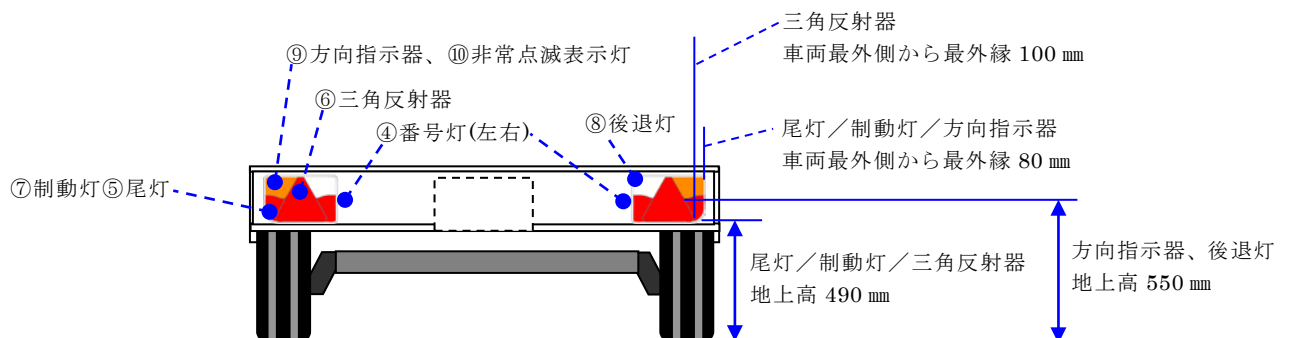

# 全体の三面図

○左側面図

○前面図

○後面図

○上面図

○荷台寸法 (内寸)

面積 2.9 m<sup>2</sup>

Gepa Car Cargo 2000 Chassis  
Dimensions (mm)